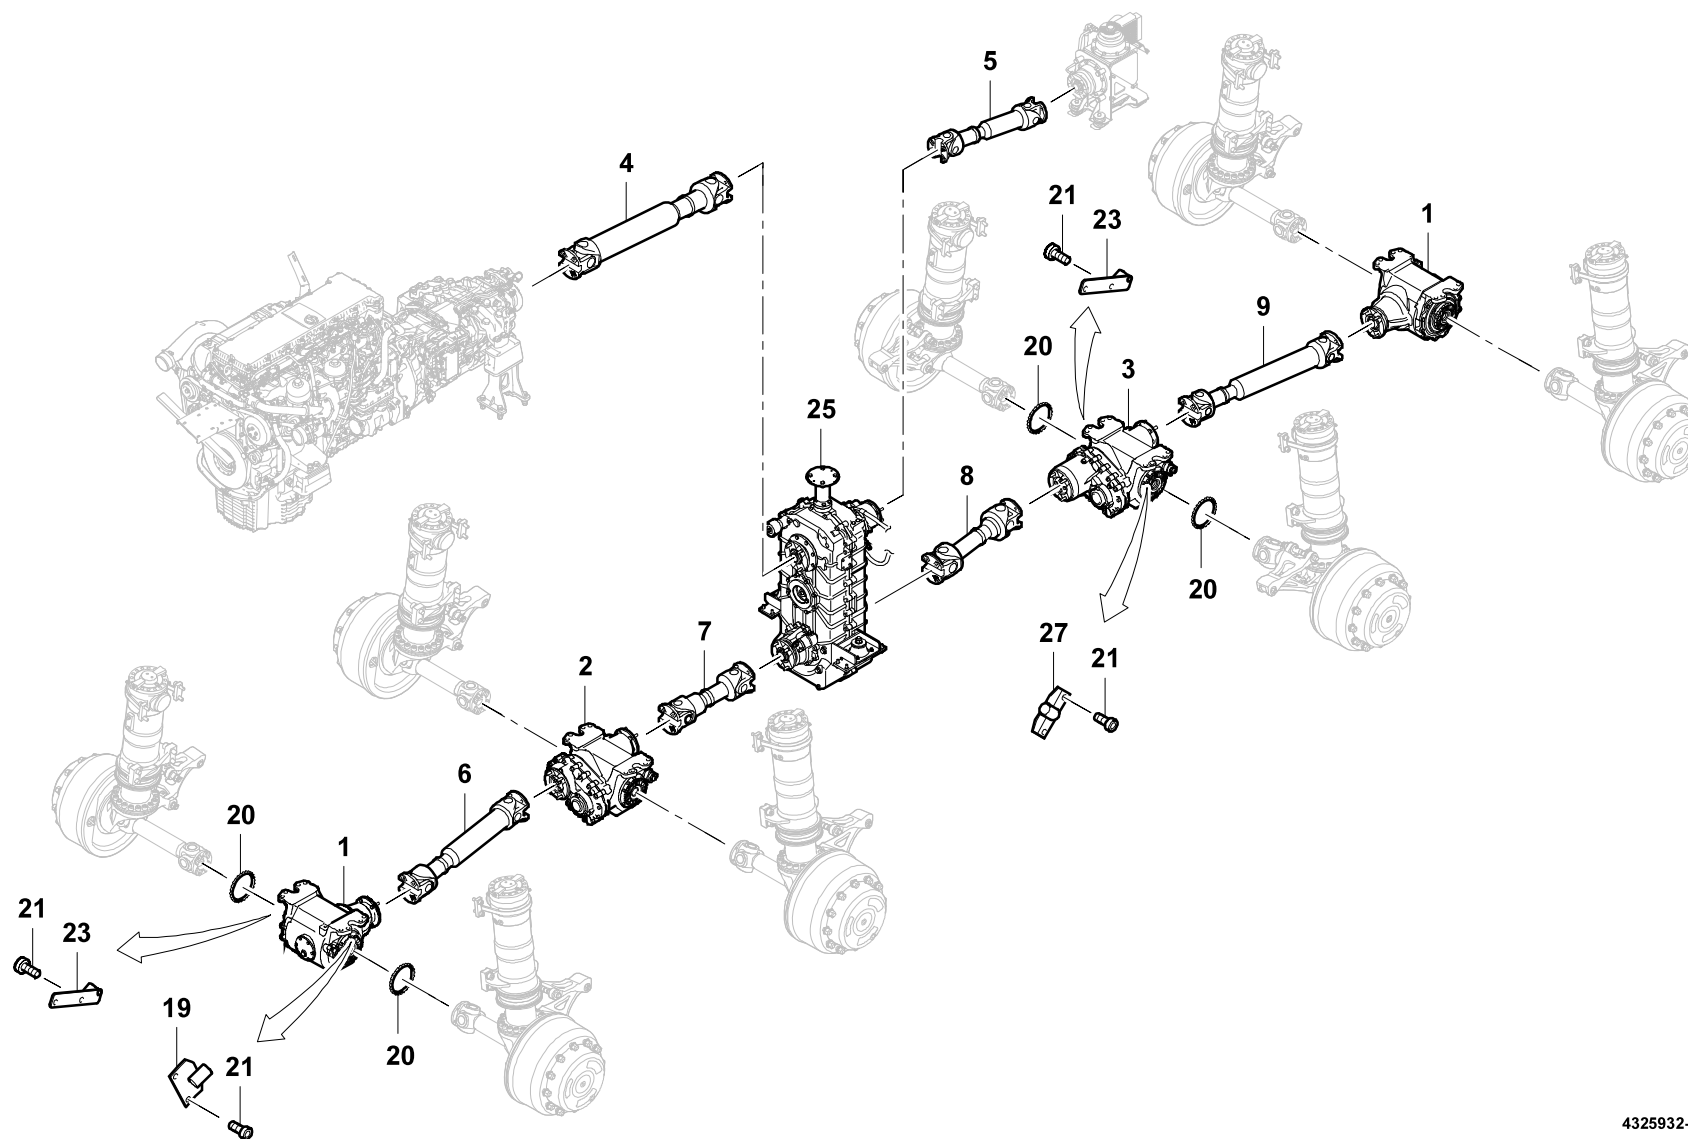

**GROVE**

ANTRIEBSSTRANG 8X8

DRIVELINE 8X8

BILDTADEL  
PICTORIAL DISPLAY

GMK4080-3

05.21

4325932-ETL B

1/2

4325932-B-BL01-0521-0000

**GROVE**

ANTRIEBSSTRANG 8X8

DRIVELINE 8X8

BILDTADEL  
PICTORIAL DISPLAY

GMK4080-3

05.21

4325932-ETL B